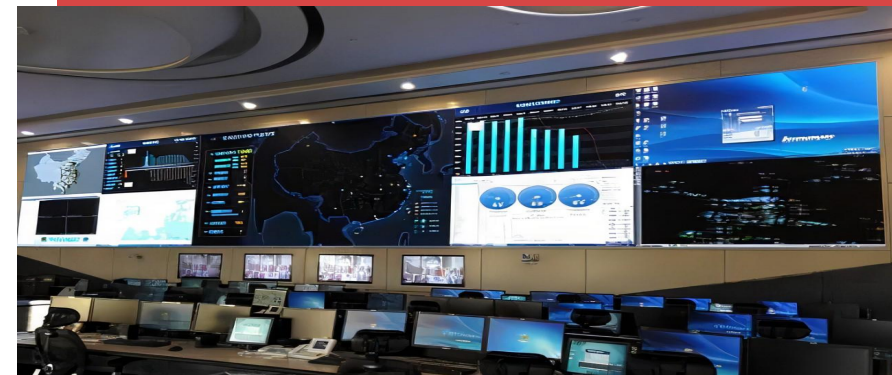

产品及解决方案

➤ 软件开发定制：智慧管理系列软件&大数据分析软件&智能化运维管理平台

智慧营区综合管理平台、物资装备管理系统、涉密载体管理系统、IT资源管理系统、信息融合平台、智慧强军学习资源平台系统、车辆精准定位训练系统、移动警务执法系统等；行业数据资产智能分析系统、综合任务管理系统；智能化运维管理、GIS应用&定位。

➤ 音视频融合通信系列产品

音视频设备；好视通专网云视频会议+E1专线视频会议；创凯全国国产化矩阵、拼控一体机、分布式显控；怡鸣视频云指挥（融合）调度系统，视频AI；程控交换机、话务调度台、语音网关、PCM、可视电话等。

➤ 解决方案

承载网综合解决方案、光缆智能维护和入侵防护解决方案；数据中心云存储建设及全面优化方案、指挥中心云存储建设方案；网络安全等保系列解决方案、网络安全靶场实训演练系统，网络安全靶场建设方案、内网安全风险预警防御系统、手机终端管控、定位查找方案、5G专网行业应用综合解决方案；智慧管理、大数据应用方案、智能运维建设方案；专网视频会议（云+专）综合解决方案、视频云指挥（融合）调度综合解决方案、语音通信（程控交换、话务台、IMS等）综合解决方案。